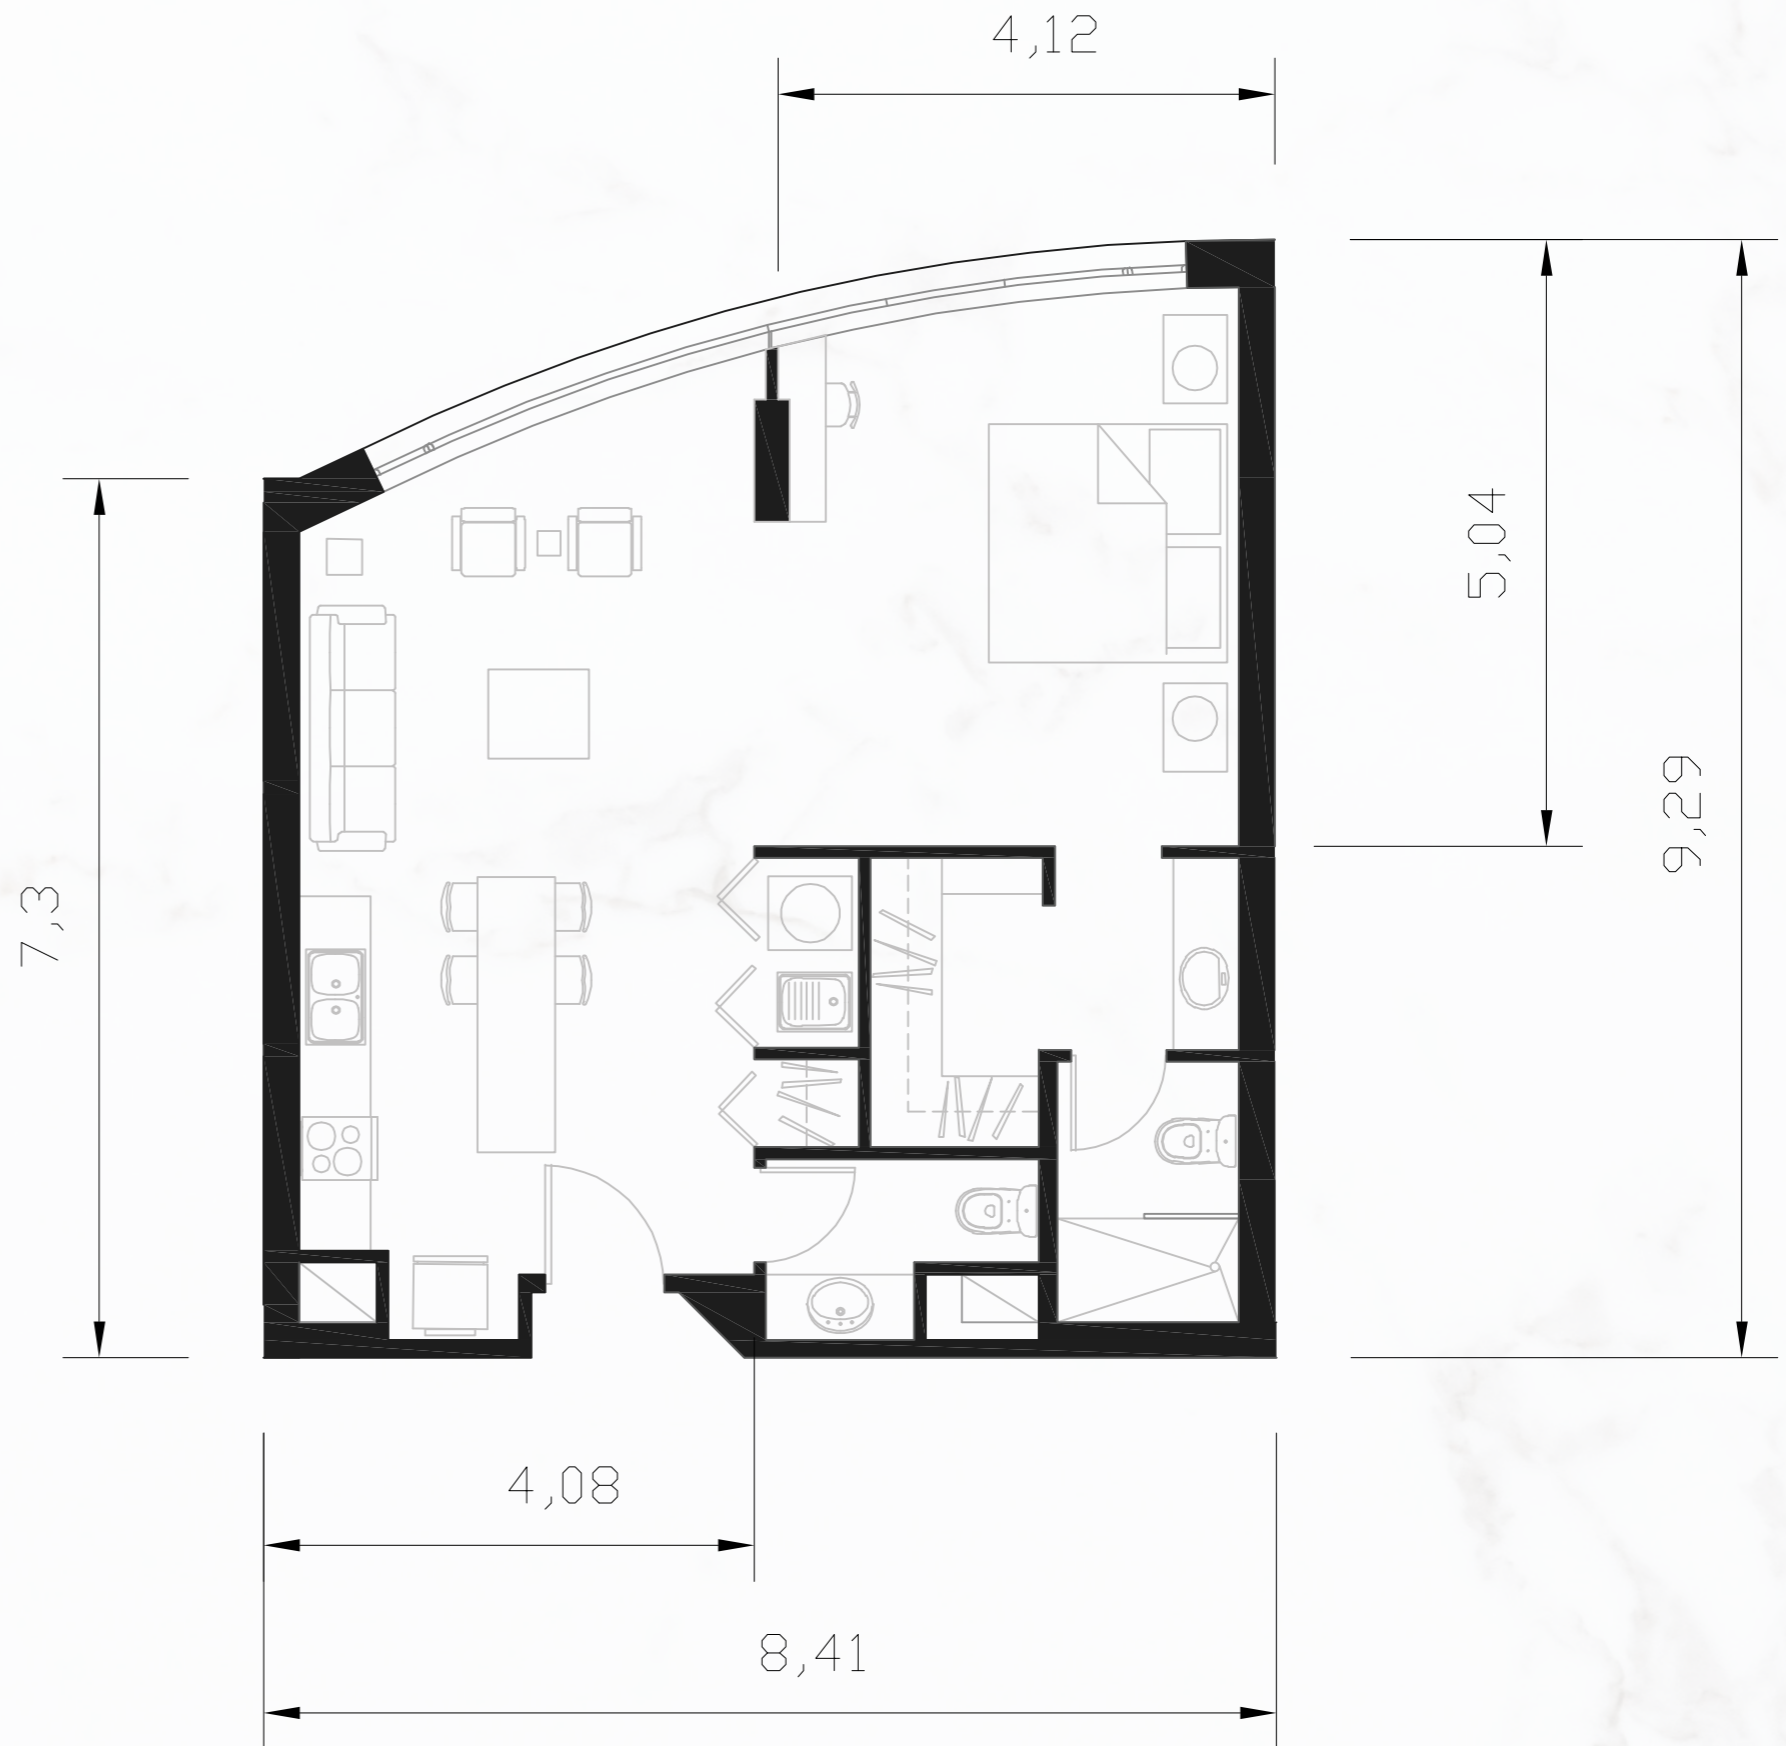

RESIDENCES QUITO
JUNTO A JW MARRIOTT

Departamento 1 dormitorio

Área total NÚMEROS
68.35 M2 10, 14 y 15

Sala, Comedor, Cocina	30.9 M2
Dormitorio Máster	20.31 M2
Walking Closet	4.08 M2
Baño Máster	4.19 M2
Baño Social	3.2 M2

Incluye 1 bodega y 1 parqueadero

RESIDENCES QUITO
JUNTO A JW MARRIOTT

Departamento 1 dormitorio (Plus)

Área total NÚMEROS
75.85 M2 12

Sala, Comedor, Cocina 38.12 M2
Dormitorio Máster 20.34 M2
Walking Closet 3.85 M2
Baño Máster 7.12 M2
Baño Social 3.22 M2

Incluye 1 bodega y 1 parqueadero

RESIDENCES QUITO
JUNTO A JW MARRIOTT

Departamento 2 dormitorios

Área total 96.6 M2
NÚMEROS 9, 11, 16 y 17

Sala, Comedor, Cocina	39.92 M2
Dormitorio Máster	20.34 M2
Walking Closet	4.05 M2
Baño Máster	4.71 M2
Baño Social	4.86 M2
Dormitorio 2	13.9 M2