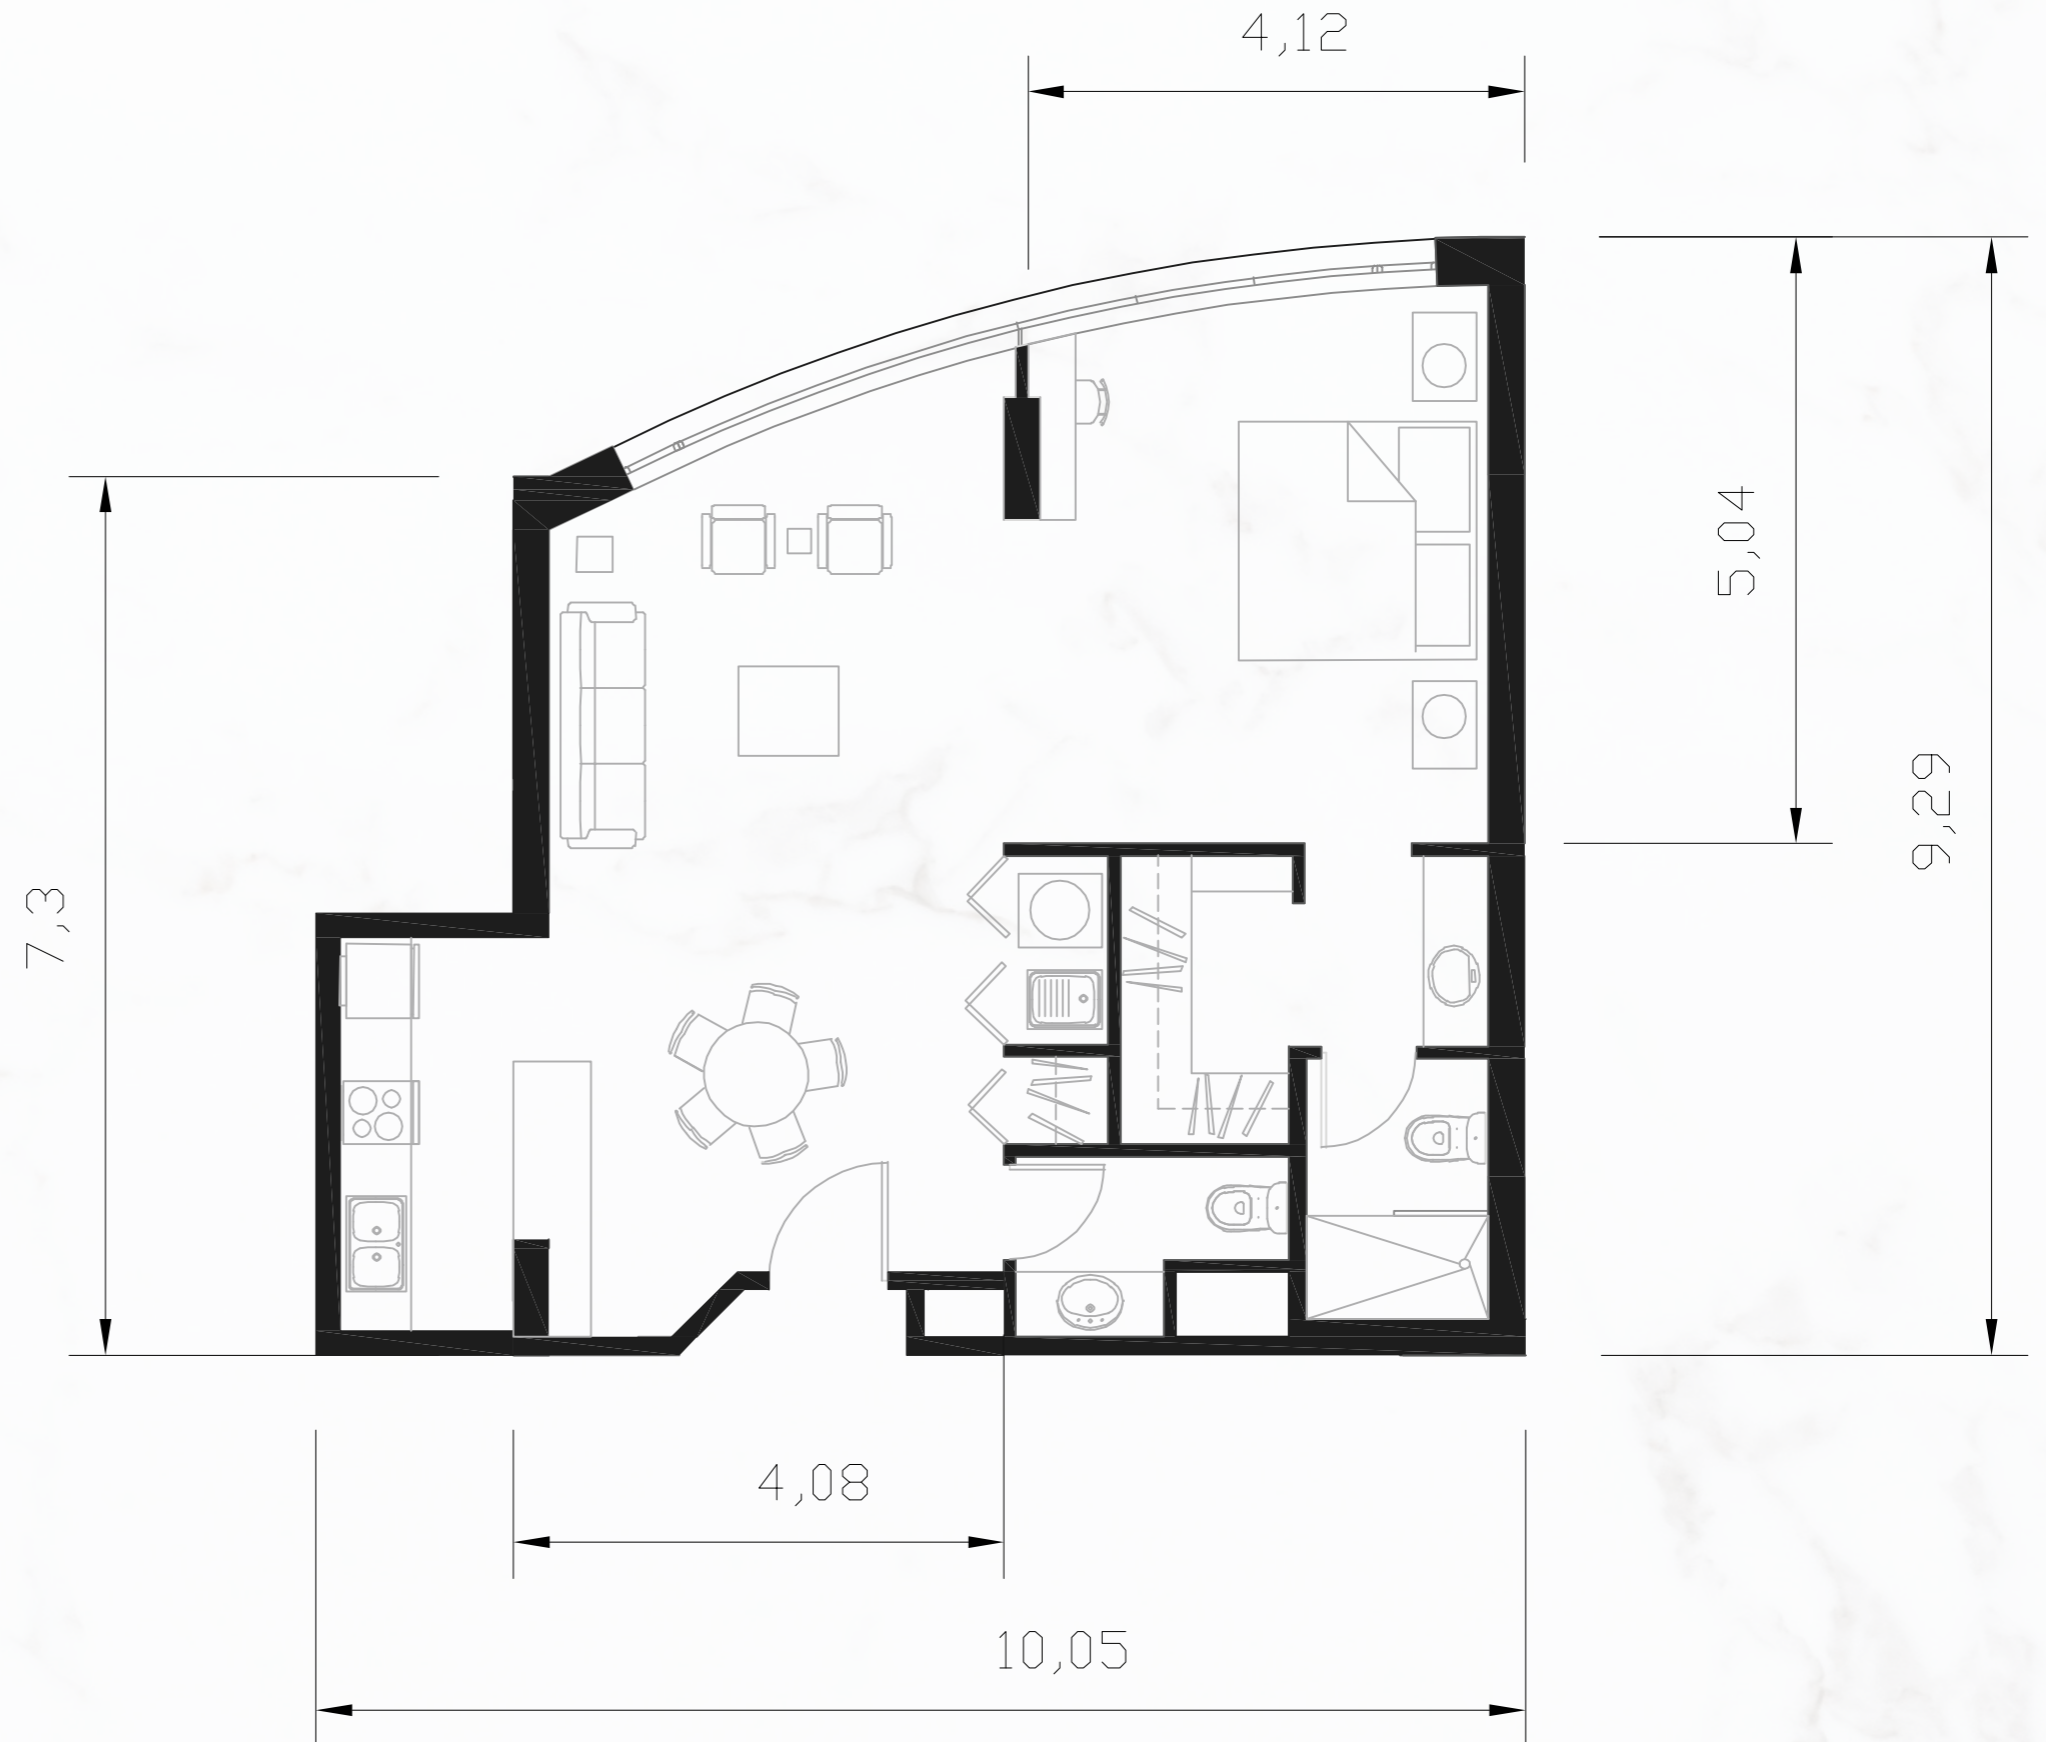

RESIDENCES QUITO
JUNTO A JW MARRIOTT

Departamento 1 dormitorio

Área total NÚMEROS
68.35 M2 10, 14 y 15

Sala, Comedor, Cocina	30.9 M2
Dormitorio Máster	20.31 M2
Walking Closet	4.08 M2
Baño Máster	4.19 M2
Baño Social	3.2 M2

Incluye 1 bodega y 1 parqueadero

RESIDENCES QUITO
JUNTO A JW MARRIOTT

Departamento 1 dormitorio (Plus)

Área total NÚMEROS
75.85 M2 12

Sala, Comedor, Cocina 38.12 M2
Dormitorio Máster 20.34 M2
Walking Closet 3.85 M2
Baño Máster 7.12 M2
Baño Social 3.22 M2

Incluye 1 bodega y 1 parqueadero

RESIDENCES QUITO
JUNTO A JW MARRIOTT

Departamento 2 dormitorios

Área total 96.6 M2
NÚMEROS 9, 11, 16 y 17

Sala, Comedor, Cocina	39.92 M2
Dormitorio Máster	20.34 M2
Walking Closet	4.05 M2
Baño Máster	4.71 M2
Baño Social	4.86 M2
Dormitorio 2	13.9 M2