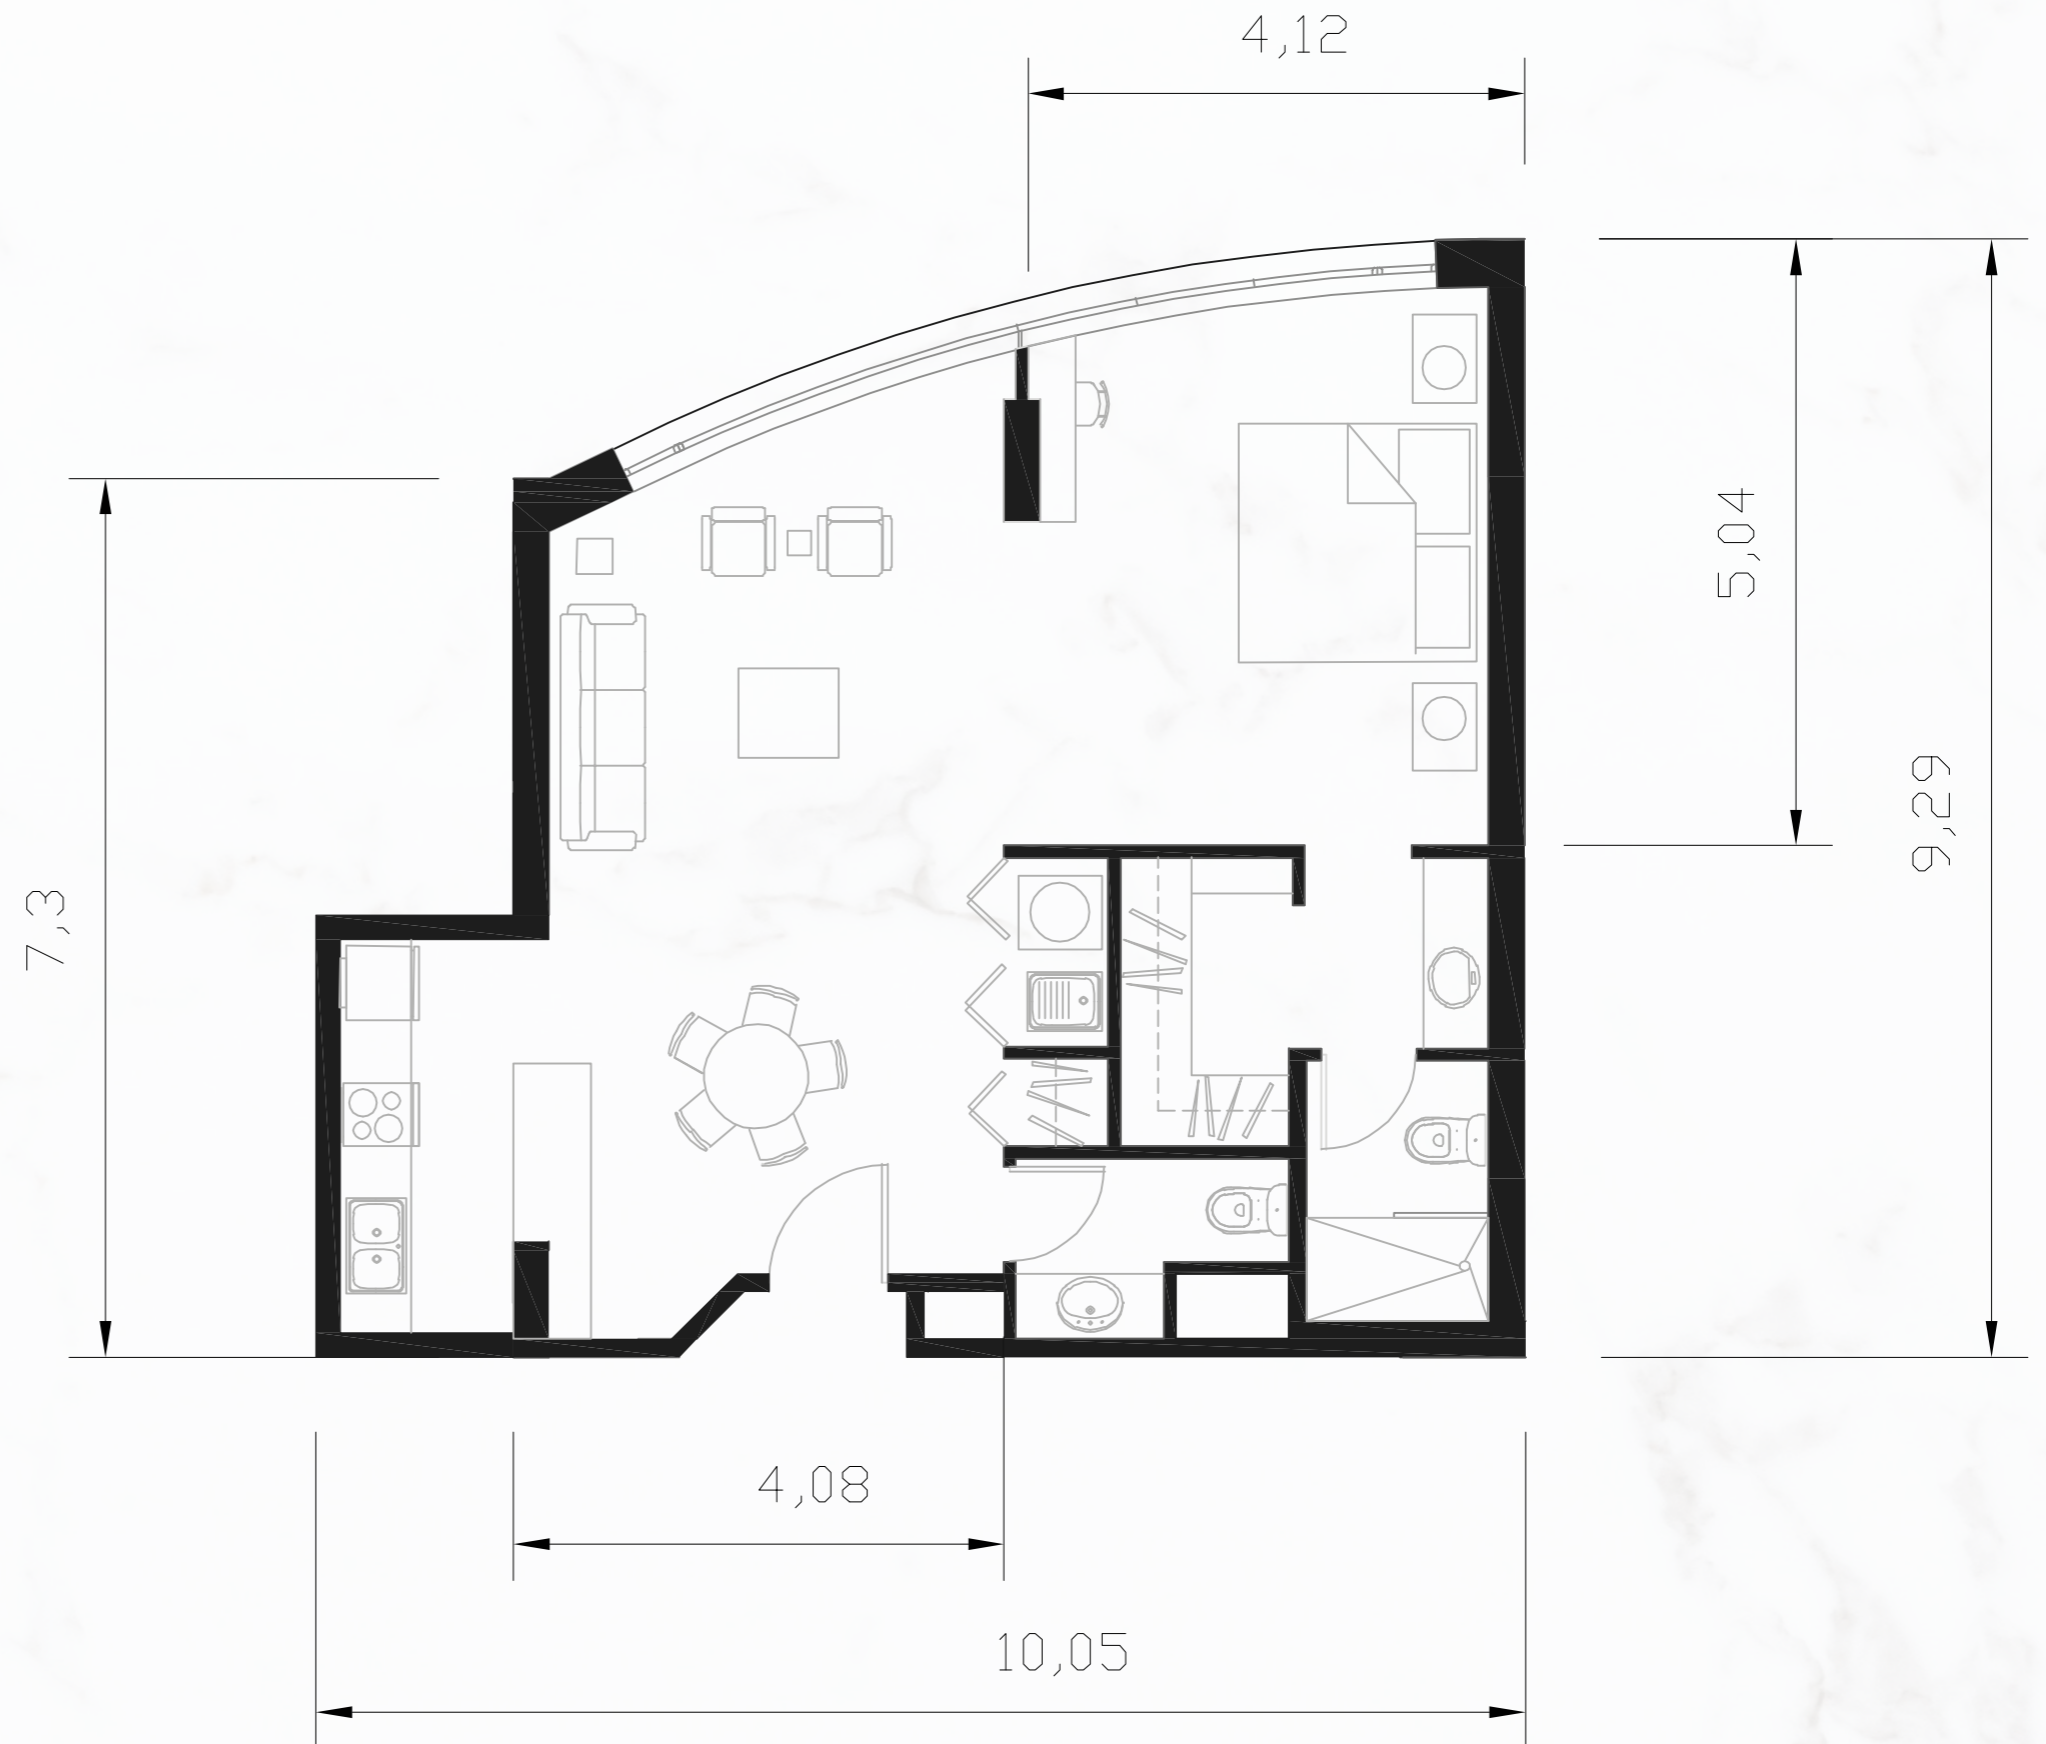

RESIDENCES QUITO
JUNTO A JW MARRIOTT

Departamento 1 dormitorio (Plus)

Área total   NÚMEROS
75.85 M2   12

Sala, Comedor, Cocina   38.12 M2
Dormitorio Máster   20.34 M2
Walking Closet   3.85 M2
Baño Máster   7.12 M2
Baño Social   3.22 M2

La información textual y gráfica aquí presentada son para una óptima visualización, pudiendo estar sujeto a modificaciones técnicas. Los precios están sujetos a variaciones dependiendo del desarrollo de las ventas y vigencia del proyecto. La empresa se reserva el derecho de efectuar cambios.

Incluye 1 bodega y 1 parqueadero