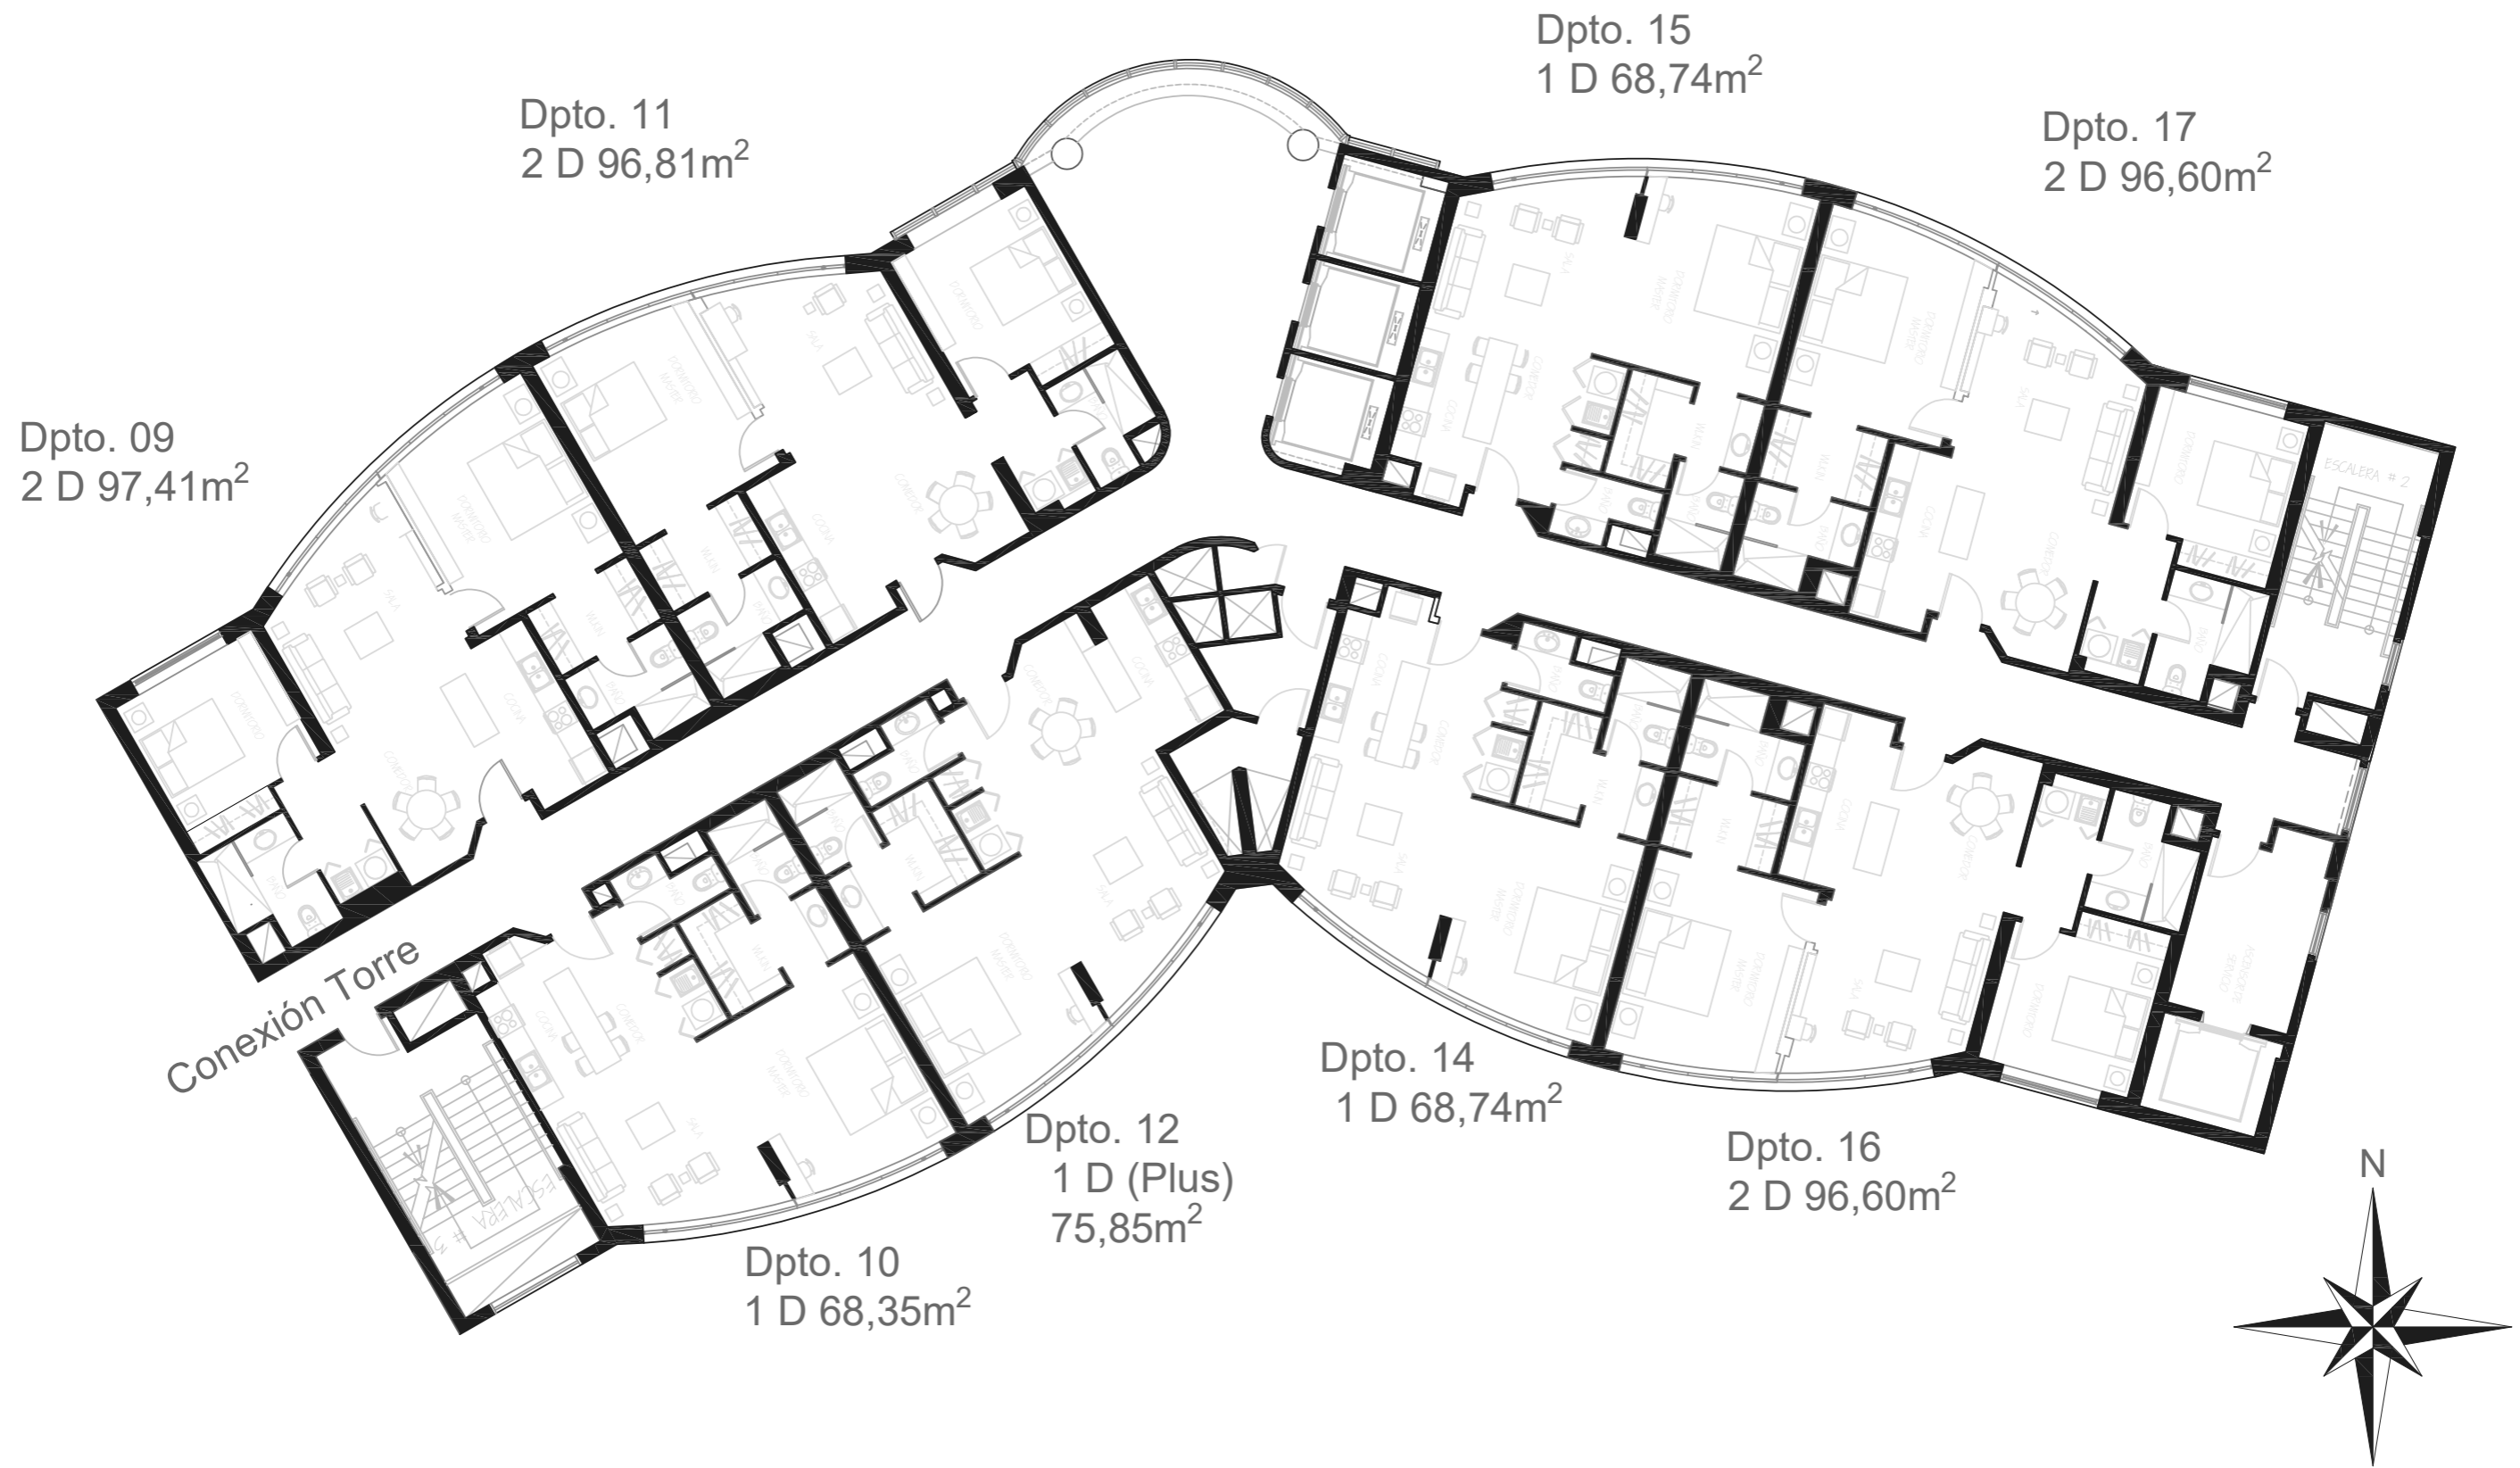

www.residencesquito.com

04

RESIDENCES QUITO
JUNTO A JW MARRIOTT

Departamento 1 dormitorio

Área total NÚMEROS
68.35 M2 10, 14 y 15

Sala, Comedor, Cocina	30.9 M2
Dormitorio Máster	20.31 M2
Walking Closet	4.08 M2
Baño Máster	4.19 M2
Baño Social	3.2 M2