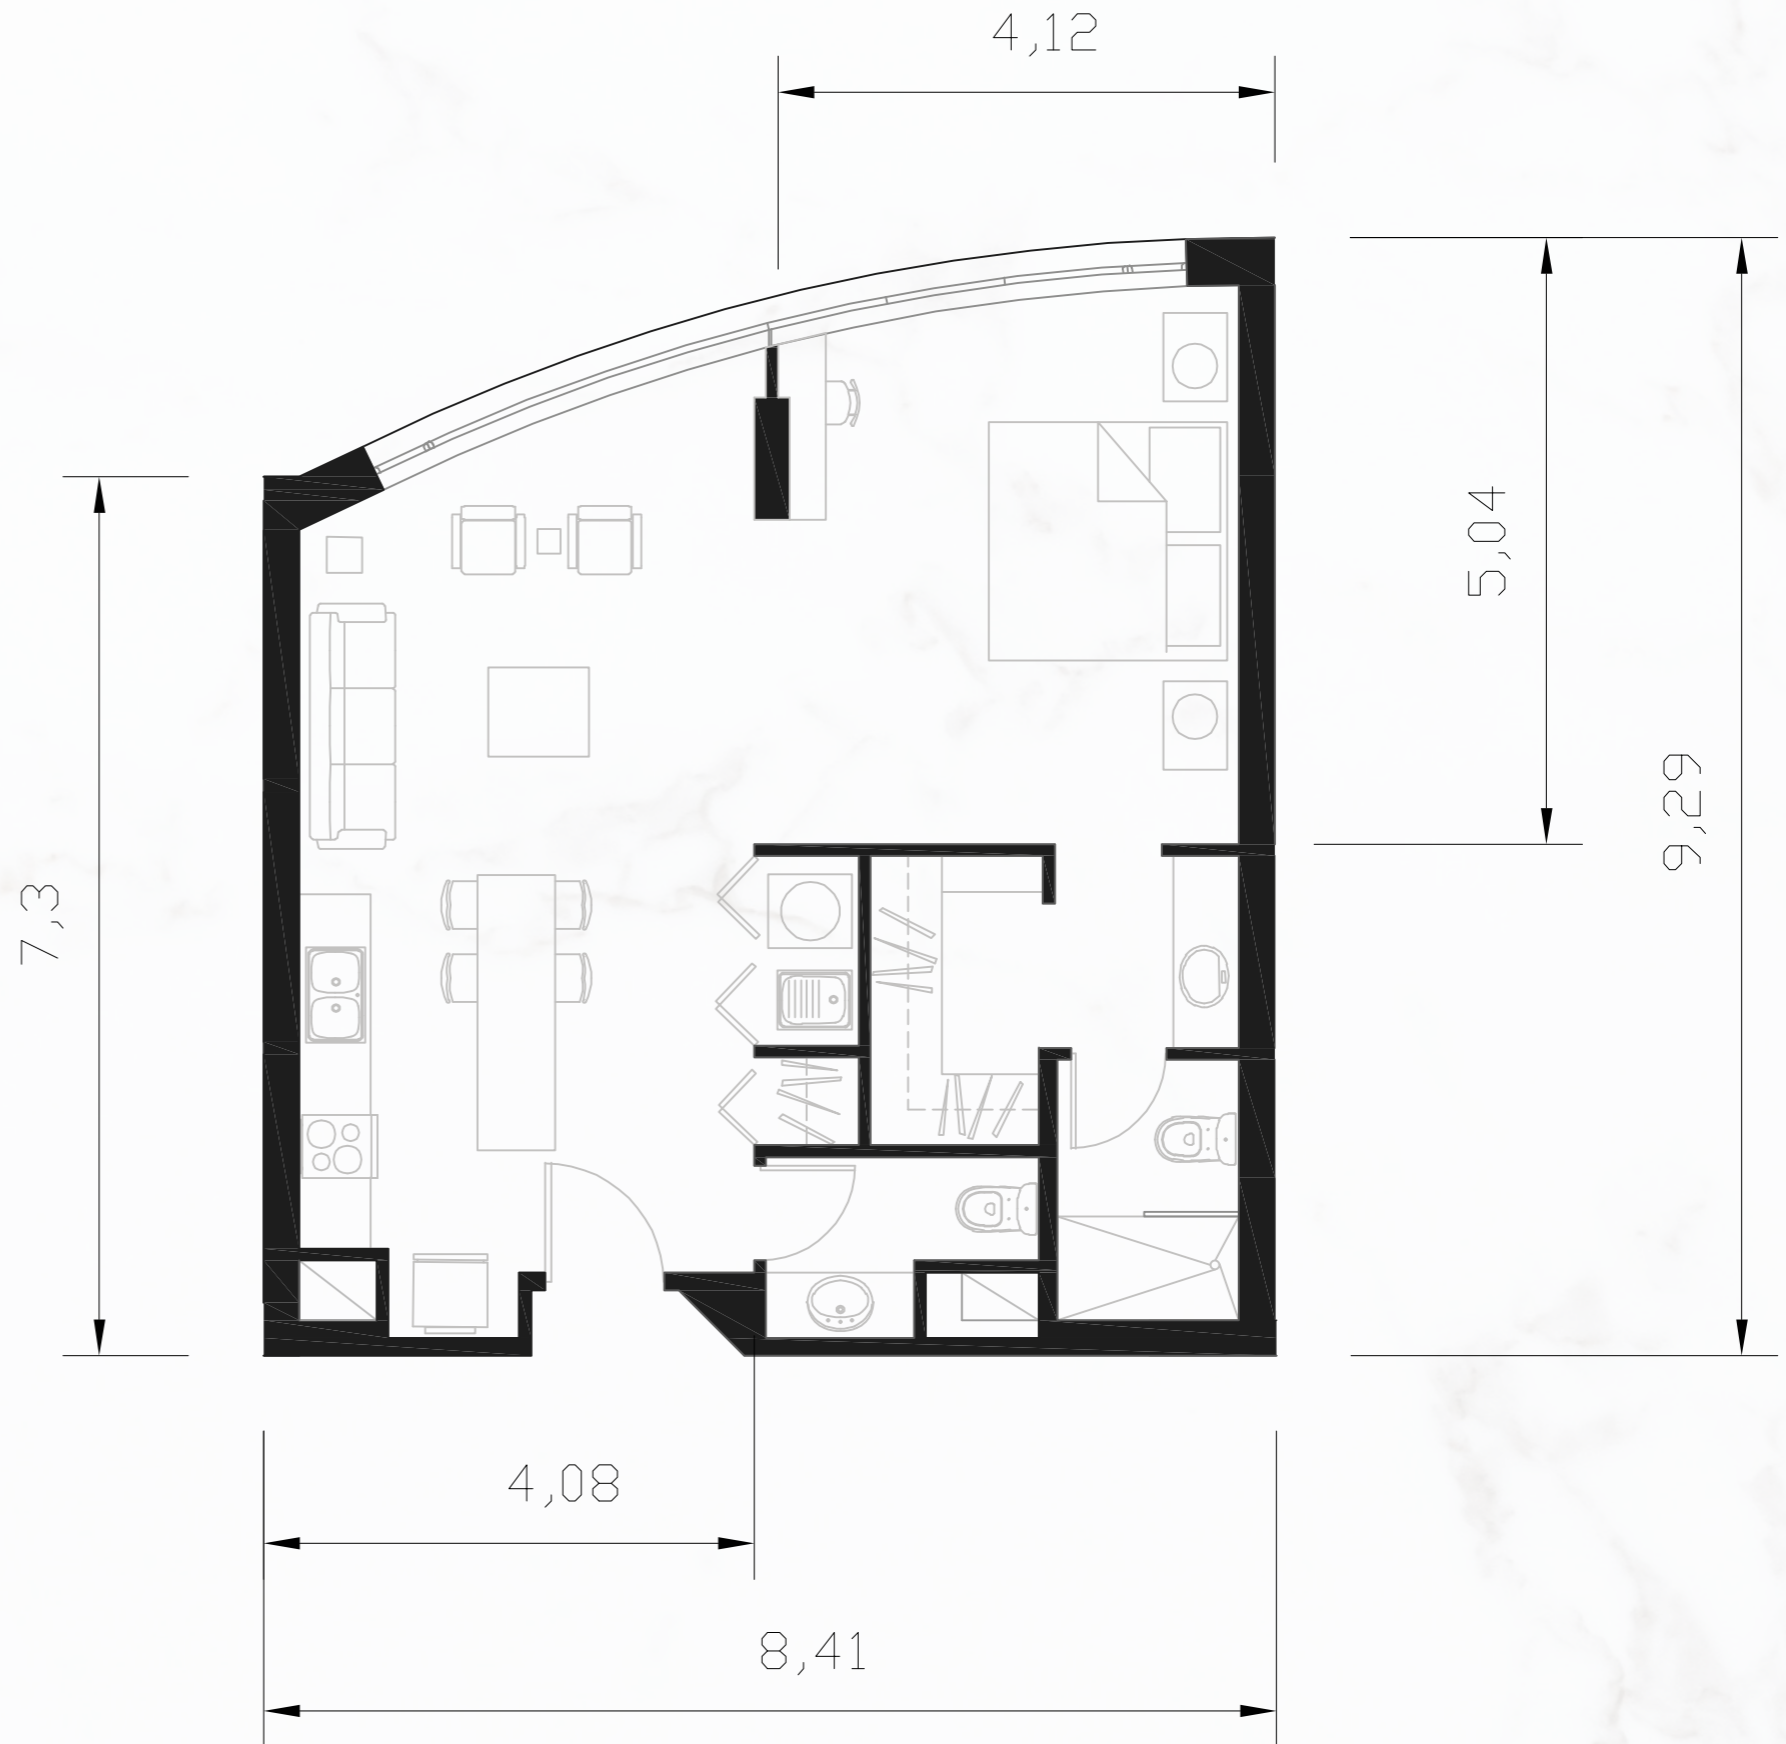

RESIDENCES QUITO
JUNTO A JW MARRIOTT

Departamento 1 dormitorio

Área total   NÚMEROS
68.35 M2   10, 14 y 15

Sala, Comedor, Cocina	30.9 M2
Dormitorio Máster	20.31 M2
Walking Closet	4.08 M2
Baño Máster	4.19 M2
Baño Social	3.2 M2

La información textual y gráfica aquí presentada son para una óptima visualización, pudiendo estar sujeto a modificaciones técnicas. Los precios están sujetos a variaciones dependiendo del desarrollo de las ventas y vigencia del proyecto. La empresa se reserva el derecho de efectuar cambios.

Incluye 1 bodega y 1 parqueadero