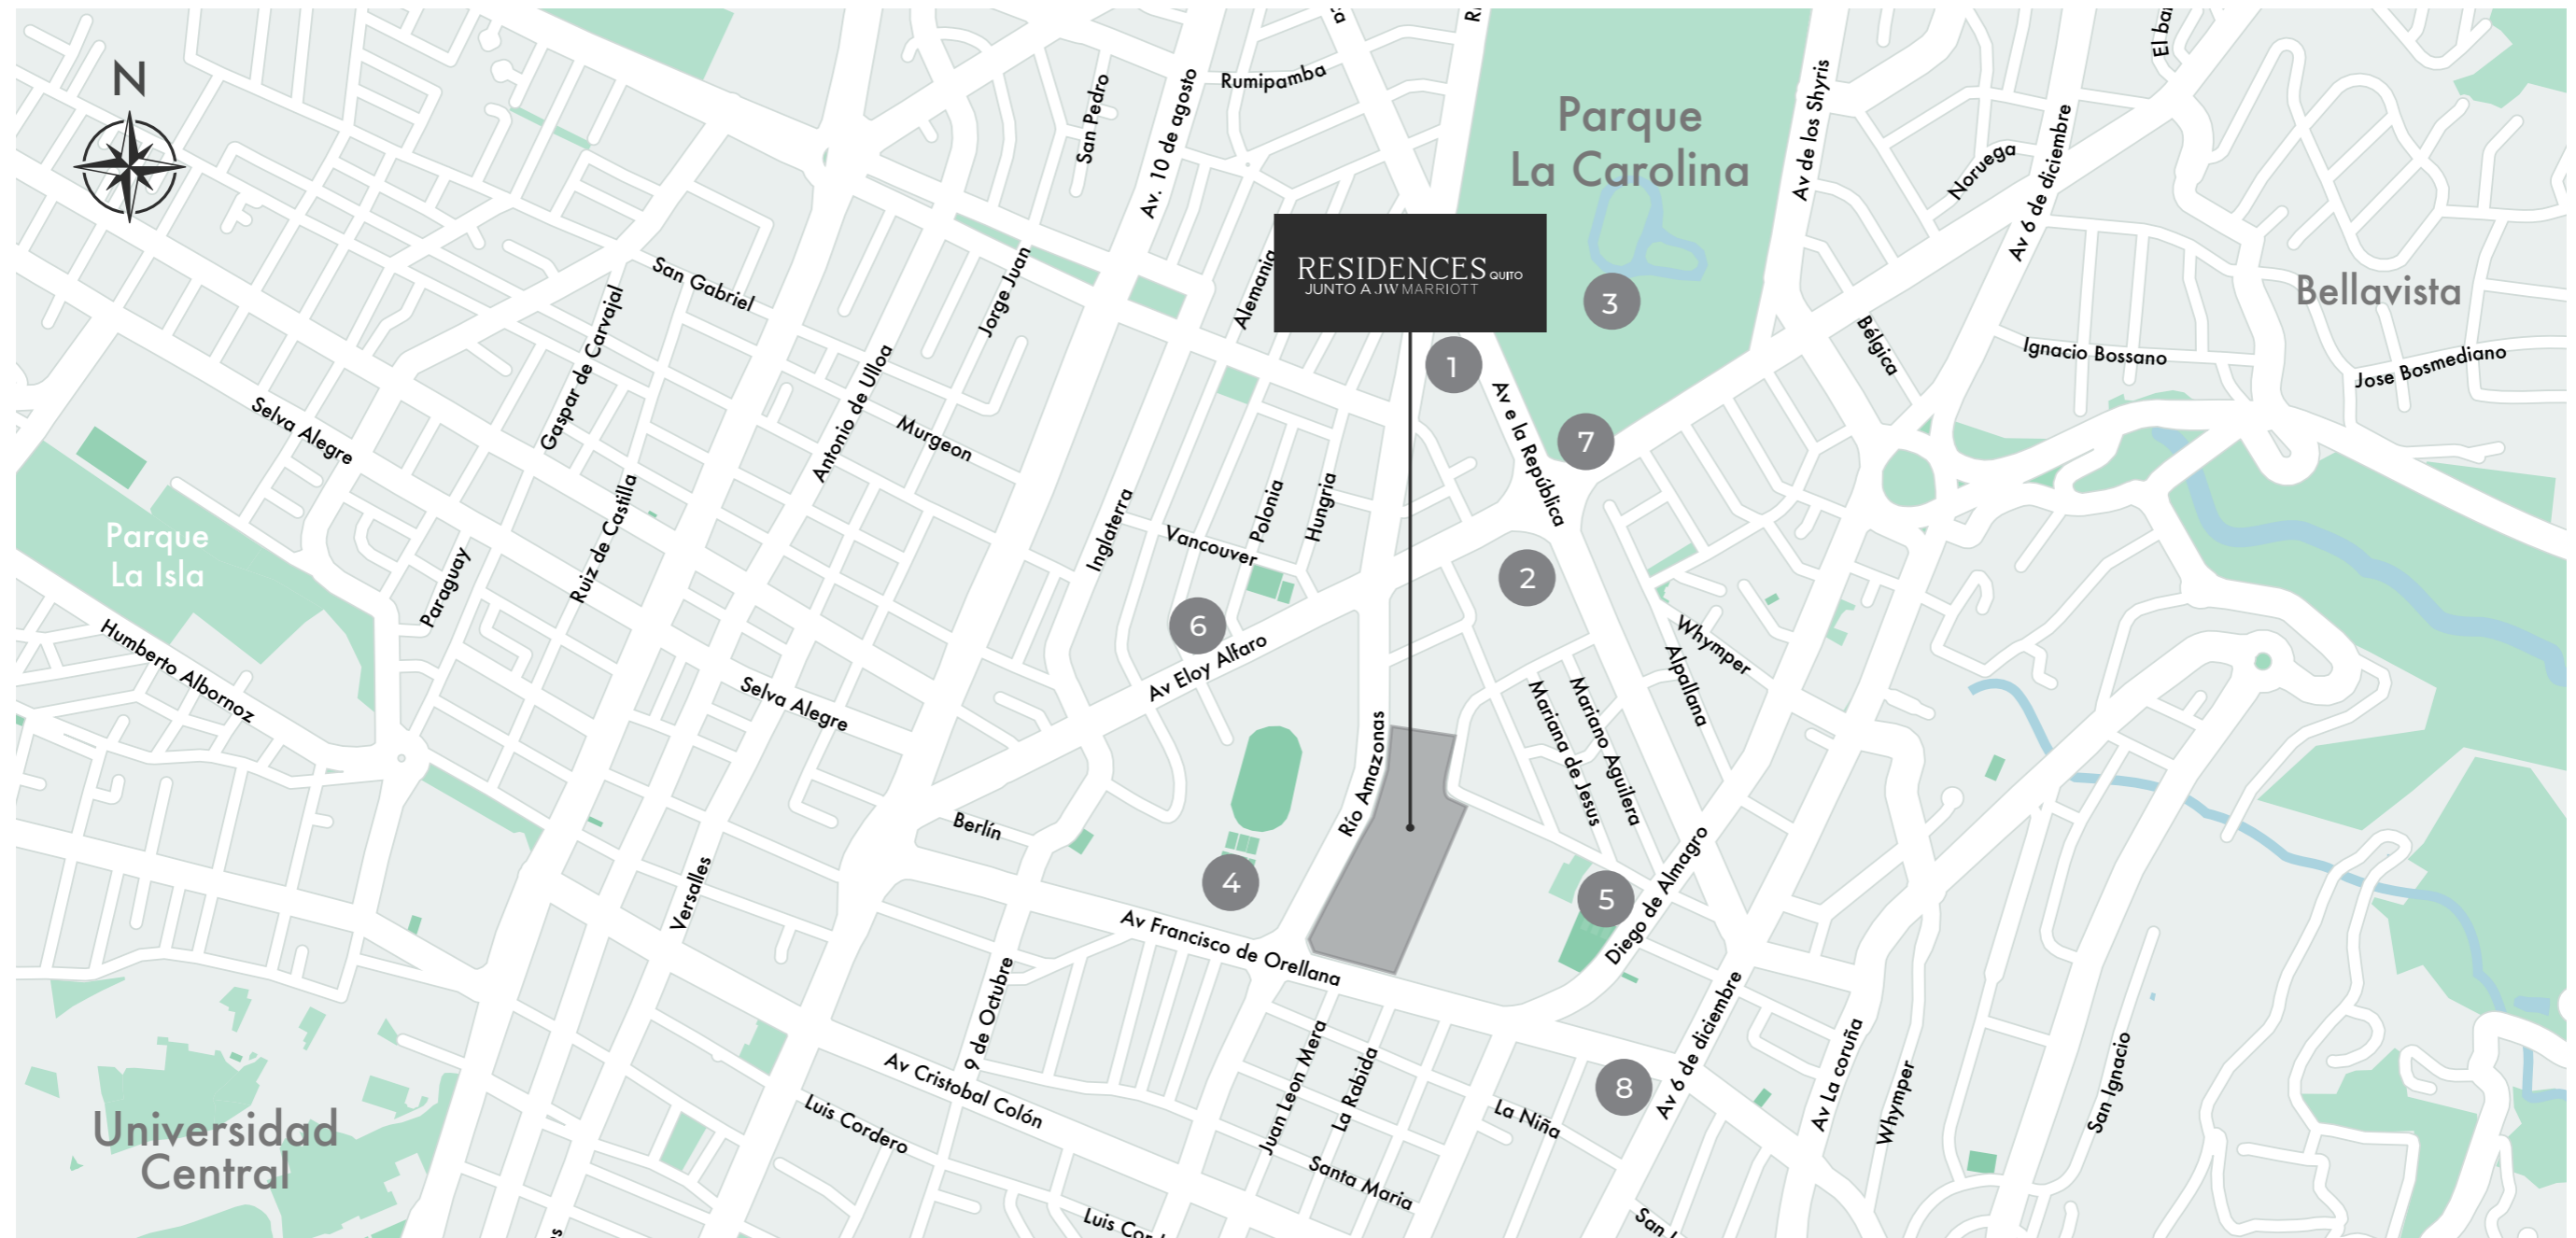

Situado en la Av. Orellana y Av. Amazonas esquina (Quito).

www.residencesquito.com

01

Conecta

CON LOS MEJORES LUGARES en QUITO

A pocos minutos del centro financiero, parques, centros comerciales, restaurantes y espacios culturales, esta ubicación te permite vivir una vida equilibrada entre trabajo, entretenimiento y bienestar. Disfruta de una conectividad sin igual en una de las zonas más exclusivas de la ciudad.

Mapa

DESCUBRE LA CERCANÍA

UBICACIÓN

01. Mall El Jardín
02. La Pradera

03. Parque La Carolina
04. Colegio Militar Eloy Alfaro

05. FLACSO Ecuador
06. Clínica Pasteur

07. Estación Metro (La Carolina)
08. Multicentro